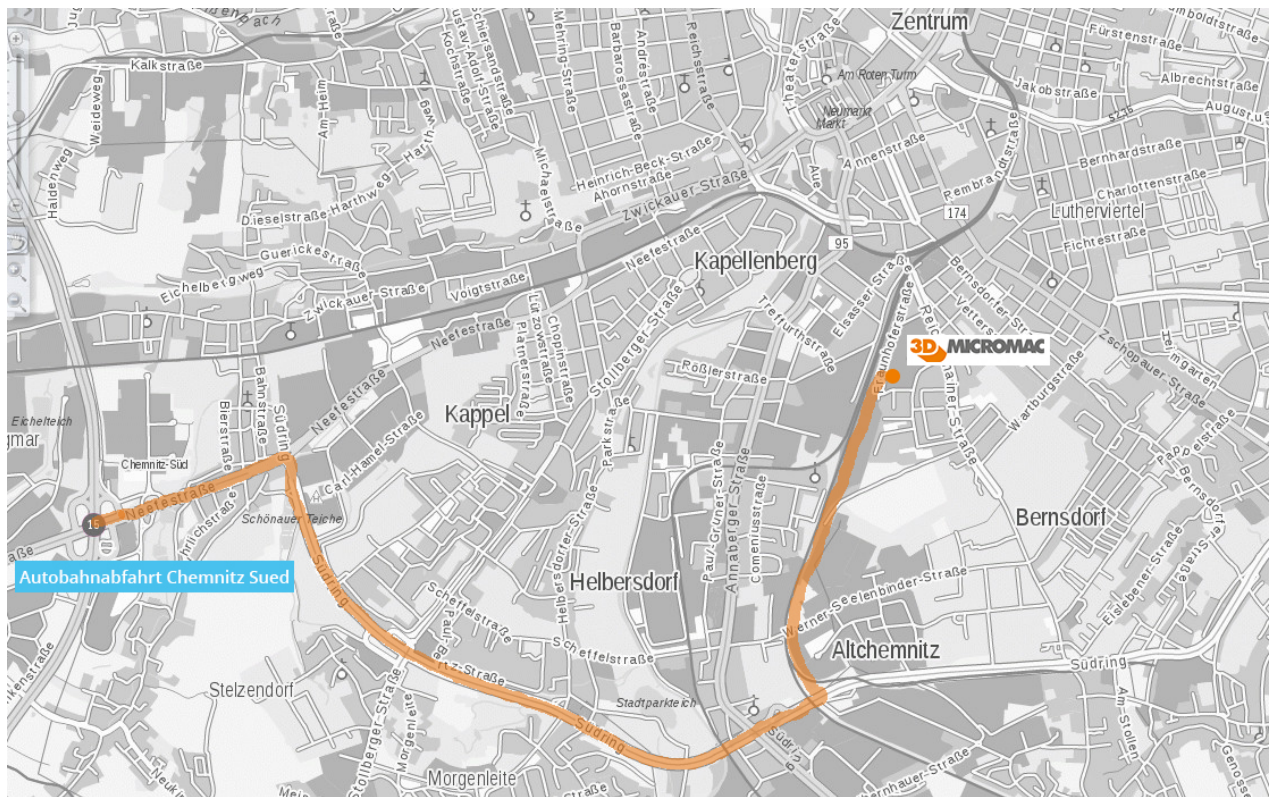

## Mit dem Auto

Falls die Straße Technologie-Campus in Ihrem Navigationssystem nicht verfügbar ist, wählen Sie bitte die Fraunhoferstraße oder Rosenbergstraße in 09126 Chemnitz aus. Die Anfahrtsbeschreibung per Google Maps finden Sie auf unserer Website: <http://3d-micromac.de/kontakt/>

### Ausfahrt A72, Chemnitz-Süd

Verlassen Sie die A72 an der Ausfahrt Chemnitz-Süd. Folgen Sie der Neefestraße und biegen Sie rechts auf den Südring ab. Fahren Sie auf dem Südring weiter Richtung Annaberg bis zur Ausfahrt Saydaer Str./Am Stadion. Biegen Sie an der Kreuzung nach links auf die F.-O.-Schimmel-Straße ab und folgen Sie dieser bis zum Kreisverkehr. Dort nehmen Sie die zweite Ausfahrt und folgen der Fraunhoferstraße bis zum Technologie-Campus. 3D-Micromac befindet sich auf der rechten Seite.

### Ausfahrt A4, Chemnitz-Mitte

Verlassen Sie die A4 an der Ausfahrt Chemnitz-Mitte. Folgen Sie der B95/Leipziger Str., die Sie direkt ins Stadtzentrum führt (Richtungsschild: TUC, Campus Reichenhainer Straße). Die Leipziger Straße wird anschließend zur Reichsstraße und danach zur Gustav-Freytag-Straße. Biegen Sie rechts ab in Richtung Südbahnhof. Fahren Sie in den Kreisverkehr und nehmen Sie die zweite Ausfahrt in die Fraunhoferstraße. Nach etwa 750 m auf der Fraunhoferstraße befindet sich 3D-Micromac auf der linken Seite.

## Mit dem Zug

Vom Chemnitzer Hauptbahnhof kann die 3D-Micromac AG mit Taxi oder Straßenbahn problemlos erreicht werden. Die Haltestelle der City-Bahn-Linien C13/C14/C15 und der Tram 3 befindet sich direkt am Hauptbahnhof. Nehmen Sie die Bahn Richtung Technopark und steigen Sie an der Haltestelle „Rosenbergstr.“ aus. Biegen Sie auf die Rosenbergstraße ab und folgen Sie dieser für etwa 280 m. Biegen Sie danach rechts auf den Technologie-Campus ab. Nach 130 m erreichen Sie unser Hauptgebäude auf der rechten Seite mit Eingang Richtung Fraunhoferstraße.