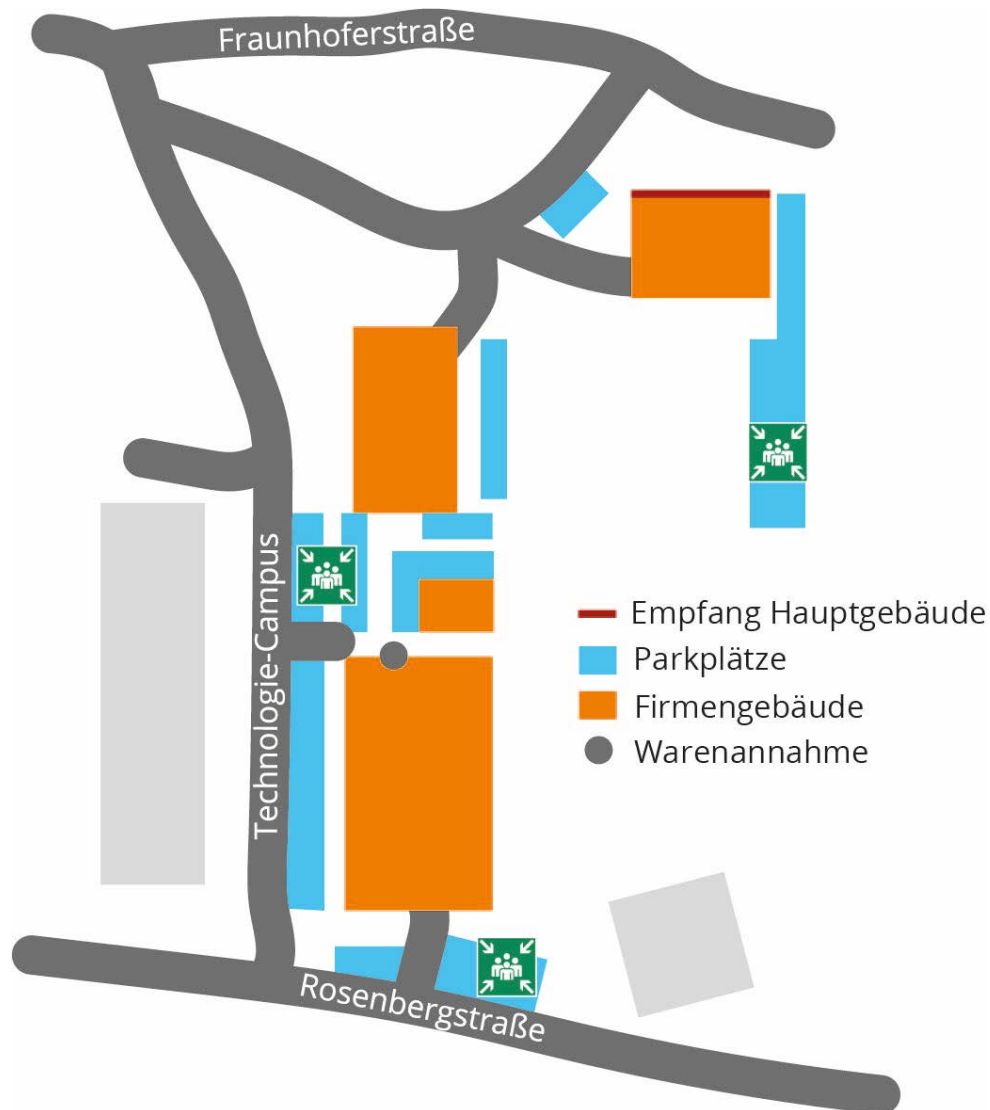

## Lageplan Firmengelände der 3D-Micromac

### Ausfahrt A72, Chemnitz-Süd

Verlassen Sie die A72 an der Ausfahrt Chemnitz-Süd. Folgen Sie der Neefestraße und biegen Sie rechts auf den Südring ab. Fahren Sie auf dem Südring weiter Richtung Annaberg bis zur Ausfahrt Saydaer Str./Am Stadion. Biegen Sie an der Kreuzung nach links auf die F.-O.-Schimmel-Straße ab und folgen Sie dieser bis zum Kreisverkehr. Dort nehmen Sie die zweite Ausfahrt und folgen der Fraunhoferstraße bis zum Technologie-Campus. 3D-Micromac befindet sich auf der rechten Seite.

### Ausfahrt A4, Chemnitz-Mitte

Verlassen Sie die A4 an der Ausfahrt Chemnitz-Mitte. Folgen Sie der B95/Leipziger Str., die Sie direkt ins Stadtzentrum führt (Richtungsschild: TUC, Campus Reichenhainer Straße). Die Leipziger Straße wird anschließend zur Reichsstraße und danach zur Gustav-Freytag-Straße. Biegen Sie rechts ab in Richtung Südbahnhof. Fahren Sie in den Kreisverkehr und nehmen Sie die zweite Ausfahrt in die Fraunhoferstraße. Nach etwa 750 m auf der Fraunhoferstraße befindet sich 3D-Micromac auf der linken Seite.

## Mit dem Zug

Vom Chemnitzer Hauptbahnhof kann die 3D-Micromac AG mit Taxi oder Straßenbahn problemlos erreicht werden. Die Haltestelle der City-Bahn-Linien C13/C14/C15 und der Tram 3 befindet sich direkt am Hauptbahnhof. Nehmen Sie die Bahn Richtung Technopark und steigen Sie an der Haltestelle „Rosenbergstr.“ aus. Biegen Sie auf die Rosenbergstraße ab und folgen Sie dieser für etwa 280 m. Biegen Sie danach rechts auf den Technologie-Campus ab. Nach 130 m erreichen Sie unser Hauptgebäude auf der rechten Seite mit Eingang Richtung Fraunhoferstraße.